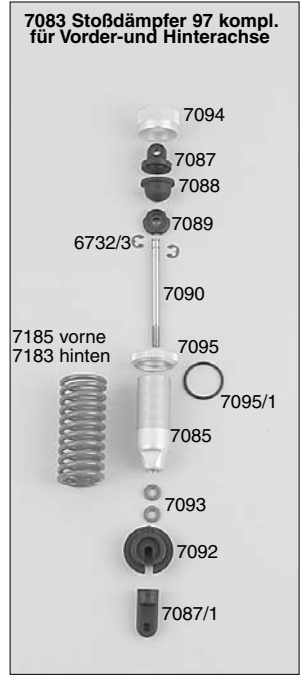

1405
Sportsline Chassis 04 mittel 1:5

1049 Ren. Megane, 5049 New Beetle, 5064 Chrysler Viper

1406
Sportsline Chassis 04 kurz 1:5

5154 Porsche GT2, 5160 Porsche GT3

3404
Sportsline Chassis 04 lang 1:6, Truck

3049 CAT-Truck, 3053 Merc.-Truck 1834, 3064 Merc-Truck Atego, 3070 MAN-Truck

9404
Sportsline Chassis 04 lang Breitvers. 1:5

9149 Merc. CLK-GTR, 9159 Porsche GT1, 9054 Merc. C-291

- 2020 McLaren
- 4020 Audi A4/ Ren.Megane
- 5020/1 Porsche GT2, GT3
- 5020/2 New Beetle
- 5021 ChryslerViper
- 7020/3 Peugeot
- 7020/4 Honda
- 7020/5 Merc.CLK-DTM
- 7020/6 Opel V8
- 7020/7 BMW M3GTR
- 7020/8 Merc. C-Klasse 04
- 7020/9 Porsche Carrera GT
- 7020/10 Alfa 156
- 8021 BMW 320
- 9020 Merc. C-291
- 9020/1 Merc. CLK-GTR
- 9020/2 Porsche GT1

- 3014 McLaren/ MB-Truck 1834, Atego/ Viper
- 5015 New Beetle
- 7012 Audi A4/ BMW M3GTR, 320/ Porsche GT2/ GT3
- 8012 Ren.Megane
- 8013 Merc. CLK-DTM/ Honda/ Opel V8/ Peugeot/ Merc. C-Kl.04
- 9014 CAT-Truck/ MAN-Truck/ C-291
- 9014/1 Merc. CLK-GTR/ Porsche GT1/ Porsche Carrera GT

- 5013 Megane/ BMW M3 GTR/ Alfa 156/ Merc.C-Klasse04
- 5015 New Beetle
- 7013 Audi A4/ CLK-GTR/ BMW 320/ McLaren/ Honda/ Renn-Trucks/ Peugeot/ Viper/ C-291/ Porsche GT1/ Carrera GT
- 5014/6 Megane/ New Beetle/ Porsche GT2, GT3/ Viper
- 5014/7 Audi A4/ BMW 320, GTR, M3 GTR/ McLaren/ Merc. C-Klasse04, CLK-DTM, CLK-GTR/ Peugeot/ Porsche GT1, Carrera GT/ Renn-Trucks/ Opel V8/ Alfa 156

Komplette Schraubenliste siehe Hauptkatalog 3, Seite 208.
The complete list of screws you can find in the main catalog 3, page 208.

6106/1 Porsche GT2, GT3/ Ren.Megane/ Peugeot
6106/2 BMW M3 GTR/ Merc.CLK-DTM/ McLaren/ Honda/ Opel V8/ Alfa 156