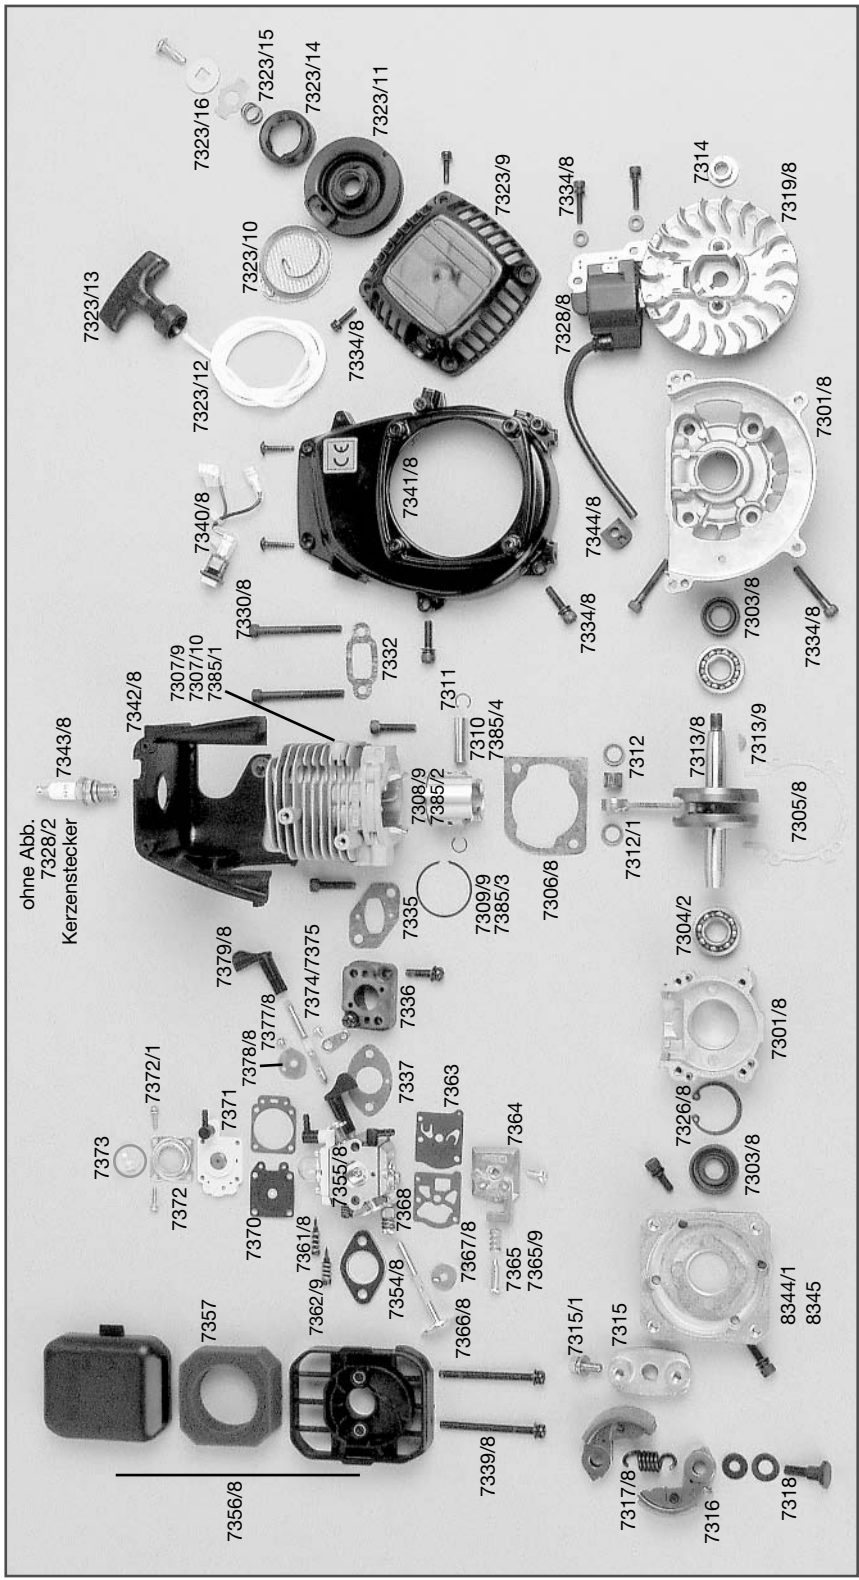

EL.7300-9-280906

1. ohne Abb.
   7328/2 Kerzenstecker
   7343/8
   7301/8
   7303/8
   7304/2
   7305/8
   7306/8
   7307/9
   7307/10
   7308/9
   7309/9
   7310
   7311
   7312/1
   7313/8
   7313/1
   7314
   7315
   7315/1
   7316
   7317/8
   7318
   7319/8
   7323/8
   7323/9
   7323/10
   7323/11
   7323/12
   7323/13
   7323/14
   7323/15
   7326/8
   7328/2
   7328/8
   7330/8
   7332
   7334/8
   7335
   7336
   7337
   7339/8
   7340/8
   7341/8
   7342/8
   7343/8
   7344/8
   7354/8
   7355/8
   7356/8
   7357
   7361/8
   7362/9
   7363
   7364
   7365
   7365/9
   7366/8
   7367/8
   7368
   7370
   7371
   7372
   7372/1
   7373
   7374
   7375
   7377/8
   7378
   7379/8
   7385/1
   7385/2
   7385/3
   7385/4
   7385/5
   7385/6
   7385/8
   7385/9
   7385/10
   7385/11
   7385/12
   7385/13
   7385/14
   7385/15
   7385/16
   7385/17
   7385/18
   7385/19
   7385/20
   7385/21
   7385/22
   7385/23
   7385/24
   7385/25
   7385/26
   7385/27
   7385/28
   7385/29
   7385/30
   7385/31
   7385/32
   7385/33
   7385/34
   7385/35
   7385/36
   7385/37
   7385/38
   7385/39
   7385/40
   7385/41
   7385/42
   7385/43
   7385/44
   7385/45
   7385/46
   7385/47
   7385/48
   7385/49
   7385/50
   7385/51
   7385/52
   7385/53
   7385/54
   7385/55
   7385/56
   7385/57
   7385/58
   7385/59
   7385/60
   7385/61
   7385/62
   7385/63
   7385/64
   7385/65
   7385/66
   7385/67
   7385/68
   7385/69
   7385/70
   7385/71
   7385/72
   7385/73
   7385/74
   7385/75
   7385/76
   7385/77
   7385/78
   7385/79
   7385/80
   7385/81
   7385/82
   7385/83
   7385/84
   7385/85
   7385/86
   7385/87
   7385/88
   7385/89
   7385/90
   7385/91
   7385/92
   7385/93
   7385/94
   7385/95
   7385/96
   7385/97
   7385/98
   7385/99
   7385/100

Radio control
Racing cars

FG Modellsport-Vertriebs-GmbH
Spanningerstr. 2
73650 Winterbach-Germany
Phone: +49/ 7181/ 9677-0
Fax: +49/ 7181/ 9677-20
info@fg-modellsport.de
www.fg-modellsport.de
www.fg-team.com