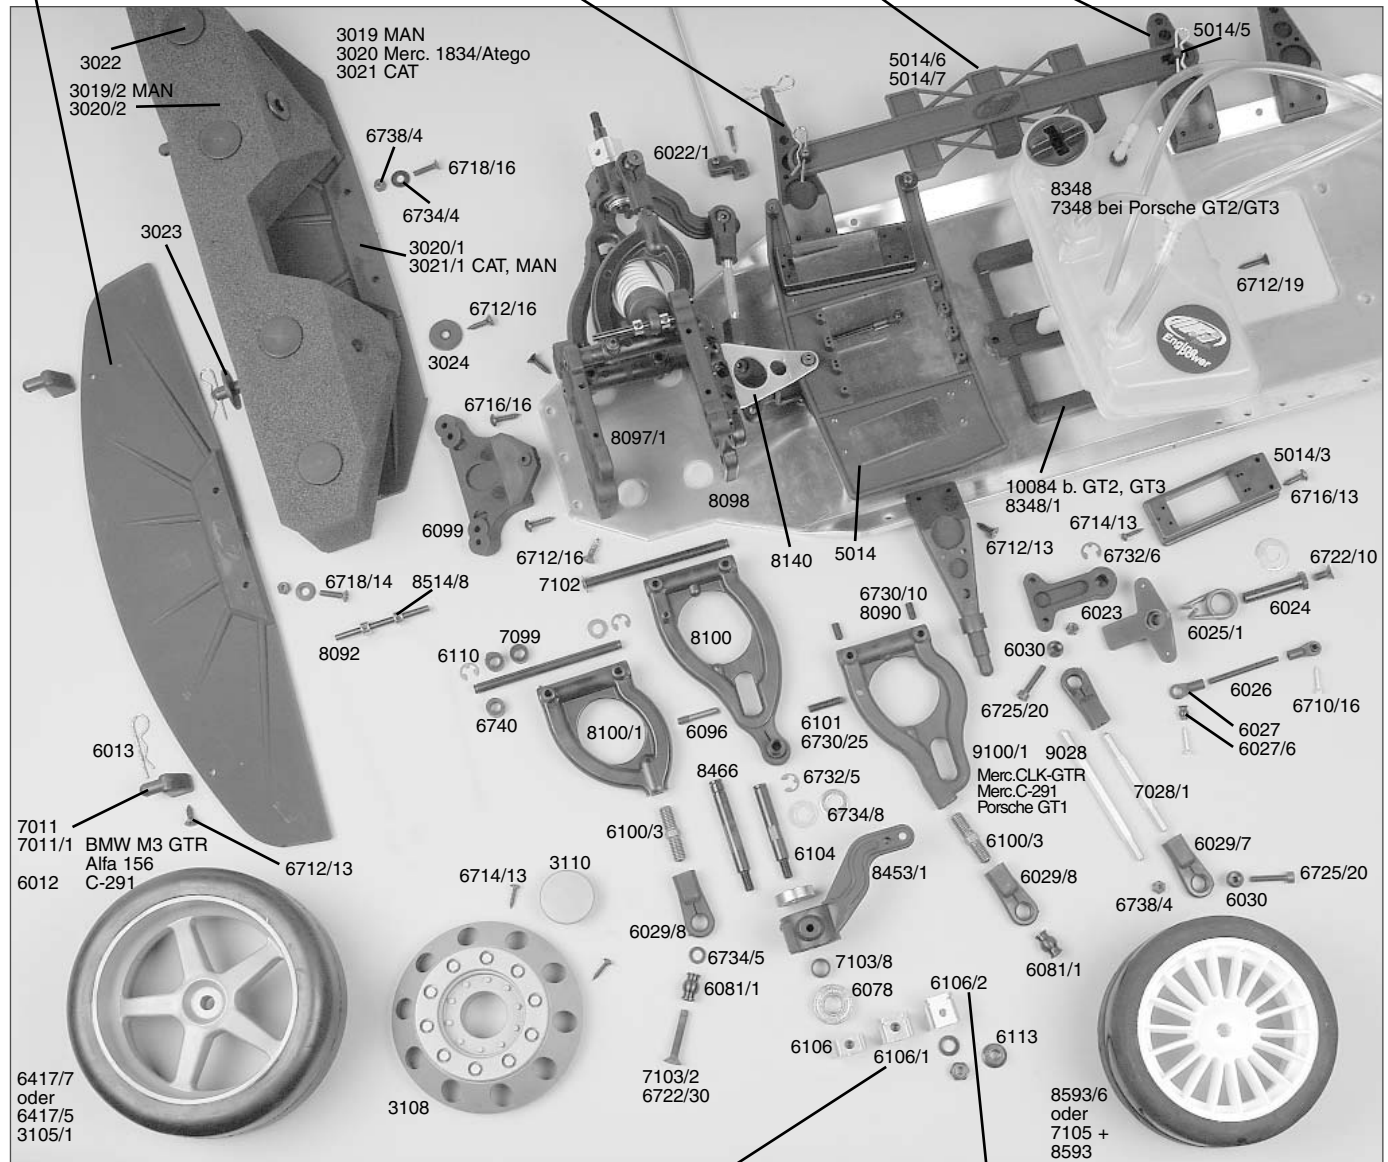

1405
Sportsline Chassis 04 mittel 1:5

1049 Ren. Megane, 5049 New Beetle, 5064 Chrysler Viper

1406
Sportsline Chassis 04 kurz 1:5

5154 Porsche GT2, 5160 Porsche GT3

3404
Sportsline Chassis 04 lang 1:6, Truck

3049 CAT-Truck, 3053 Merc.-Truck 1834, 3064 Merc-Truck Atego, 3070 MAN-Truck

9404
Sportsline Chassis 04 lang Breitvers. 1:5

9149 Merc. CLK-GTR, 9159 Porsche GT1, 9054 Merc. C-291

- 2020 McLaren
- 4020 Audi A4/ Ren.Megane
- 5020/1 Porsche GT2, GT3
- 5020/2 New Beetle
- 5021 ChryslerViper
- 7020/3 Peugeot
- 7020/4 Honda
- 7020/5 Merc.CLK-DTM
- 7020/6 Opel V8
- 7020/7 BMW M3GTR
- 7020/8 Merc. C-Klasse 04
- 7020/9 Porsche Carrera GT
- 7020/10 Alfa 156
- 8021 BMW 320
- 9020 Merc. C-291
- 9020/1 Merc. CLK-GTR
- 9020/2 Porsche GT1

- 3014 McLaren/ MB-Truck 1834, Atego/ Viper
- 5015 New Beetle
- 7012 Audi A4/ BMW M3GTR, 320/ Porsche GT2/ GT3
- 8012 Ren.Megane
- 8013 Merc. CLK-DTM/ Honda/ Opel V8/ Peugeot/ Merc. C-Kl.04
- 9014 CAT-Truck/ MAN-Truck/ C-291
- 9014/1 Merc. CLK-GTR/ Porsche GT1/ Porsche Carrera GT

- 5013 Megane/ BMW M3 GTR/ Alfa 156/ Merc.C-Klasse04
- 5015 New Beetle
- 7013 Audi A4/ CLK-GTR/ BMW 320/ McLaren/ Honda/ Renn-Trucks/ Peugeot/ Viper/ C-291/ Porsche GT1/ Carrera GT
- 5014/6 Megane/ New Beetle/ Porsche GT2, GT3/ Viper
- 5014/7 Audi A4/ BMW 320, GTR, M3 GTR/ McLaren/ Merc. C-Klasse04, CLK-DTM, CLK-GTR/ Peugeot/ Porsche GT1, Carrera GT/ Renn-Trucks/ Opel V8/ Alfa 156

Komplette Schraubenliste siehe Hauptkatalog 3, Seite 208.
The complete list of screws you can find in the main catalog 3, page 208.

6106/1 Porsche GT2, GT3/ Ren.Megane/ Peugeot
6106/2 BMW M3 GTR/ Merc.CLK-DTM/ McLaren/ Honda/ Opel V8/ Alfa 156